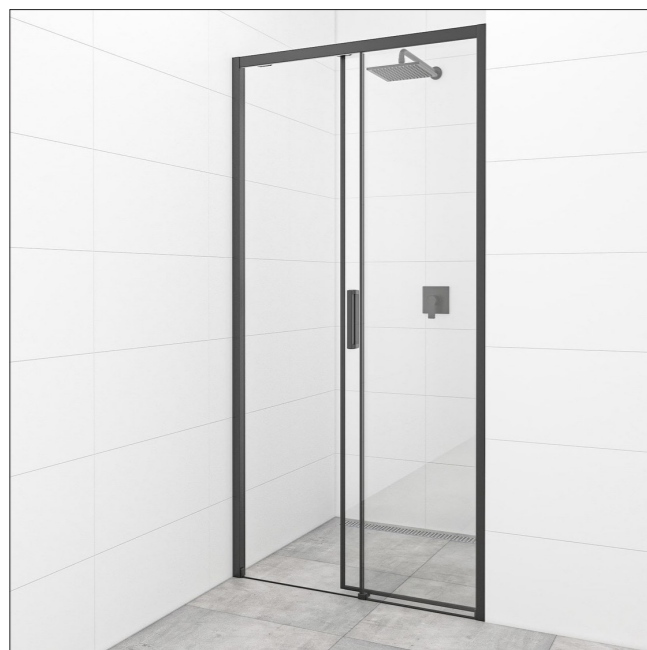

Sprchový systém Novaservis
černá

VANA

Obdélníková vana Kolo Opal Plus
170x70 cm akrylát

TOALETA

WC závěsné SAT Brevis

SPRCHOVÁ ZÁSTĚNA

Sprchové dveře SAT TEX BB
140 cm černá mat

SPRCHOVÝ ŽLAB

Sprchový žlab Alca
75 cm černá mat

MADLO

Madlo SAT TEX BB
černá

OVLÁDACÍ TLAČÍTKO

Ovládací tlačítko Alca plast
černá mat

INTERIÉROVÉ SCHODIŠTĚ

- ocelové zábradlí z pásoviny, spoje svařované
- barevnost černá RAL 7021, mat
- povrch. úprava lak

INTERIÉROVÉ ZÁSUVKY/VYPÍNAČE - BYTY

ABB Future linear s matným povrchem, mechová černá

POVRCHY

SPOLEČNÉ PROSTORY

POHLEDOVÝ BETON

schodiště, garáže

VÝMALBA

barevnost RAL 9003 Signal White