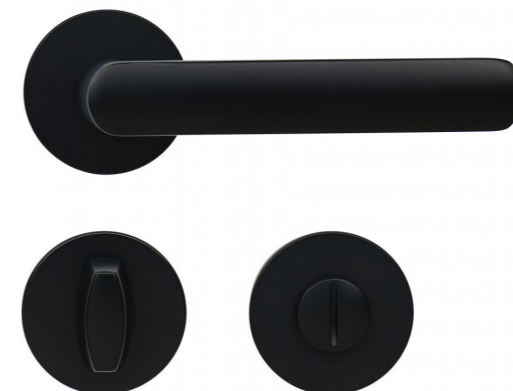

KOVÁNÍ INTERIÉROVÝCH DVEŘÍ